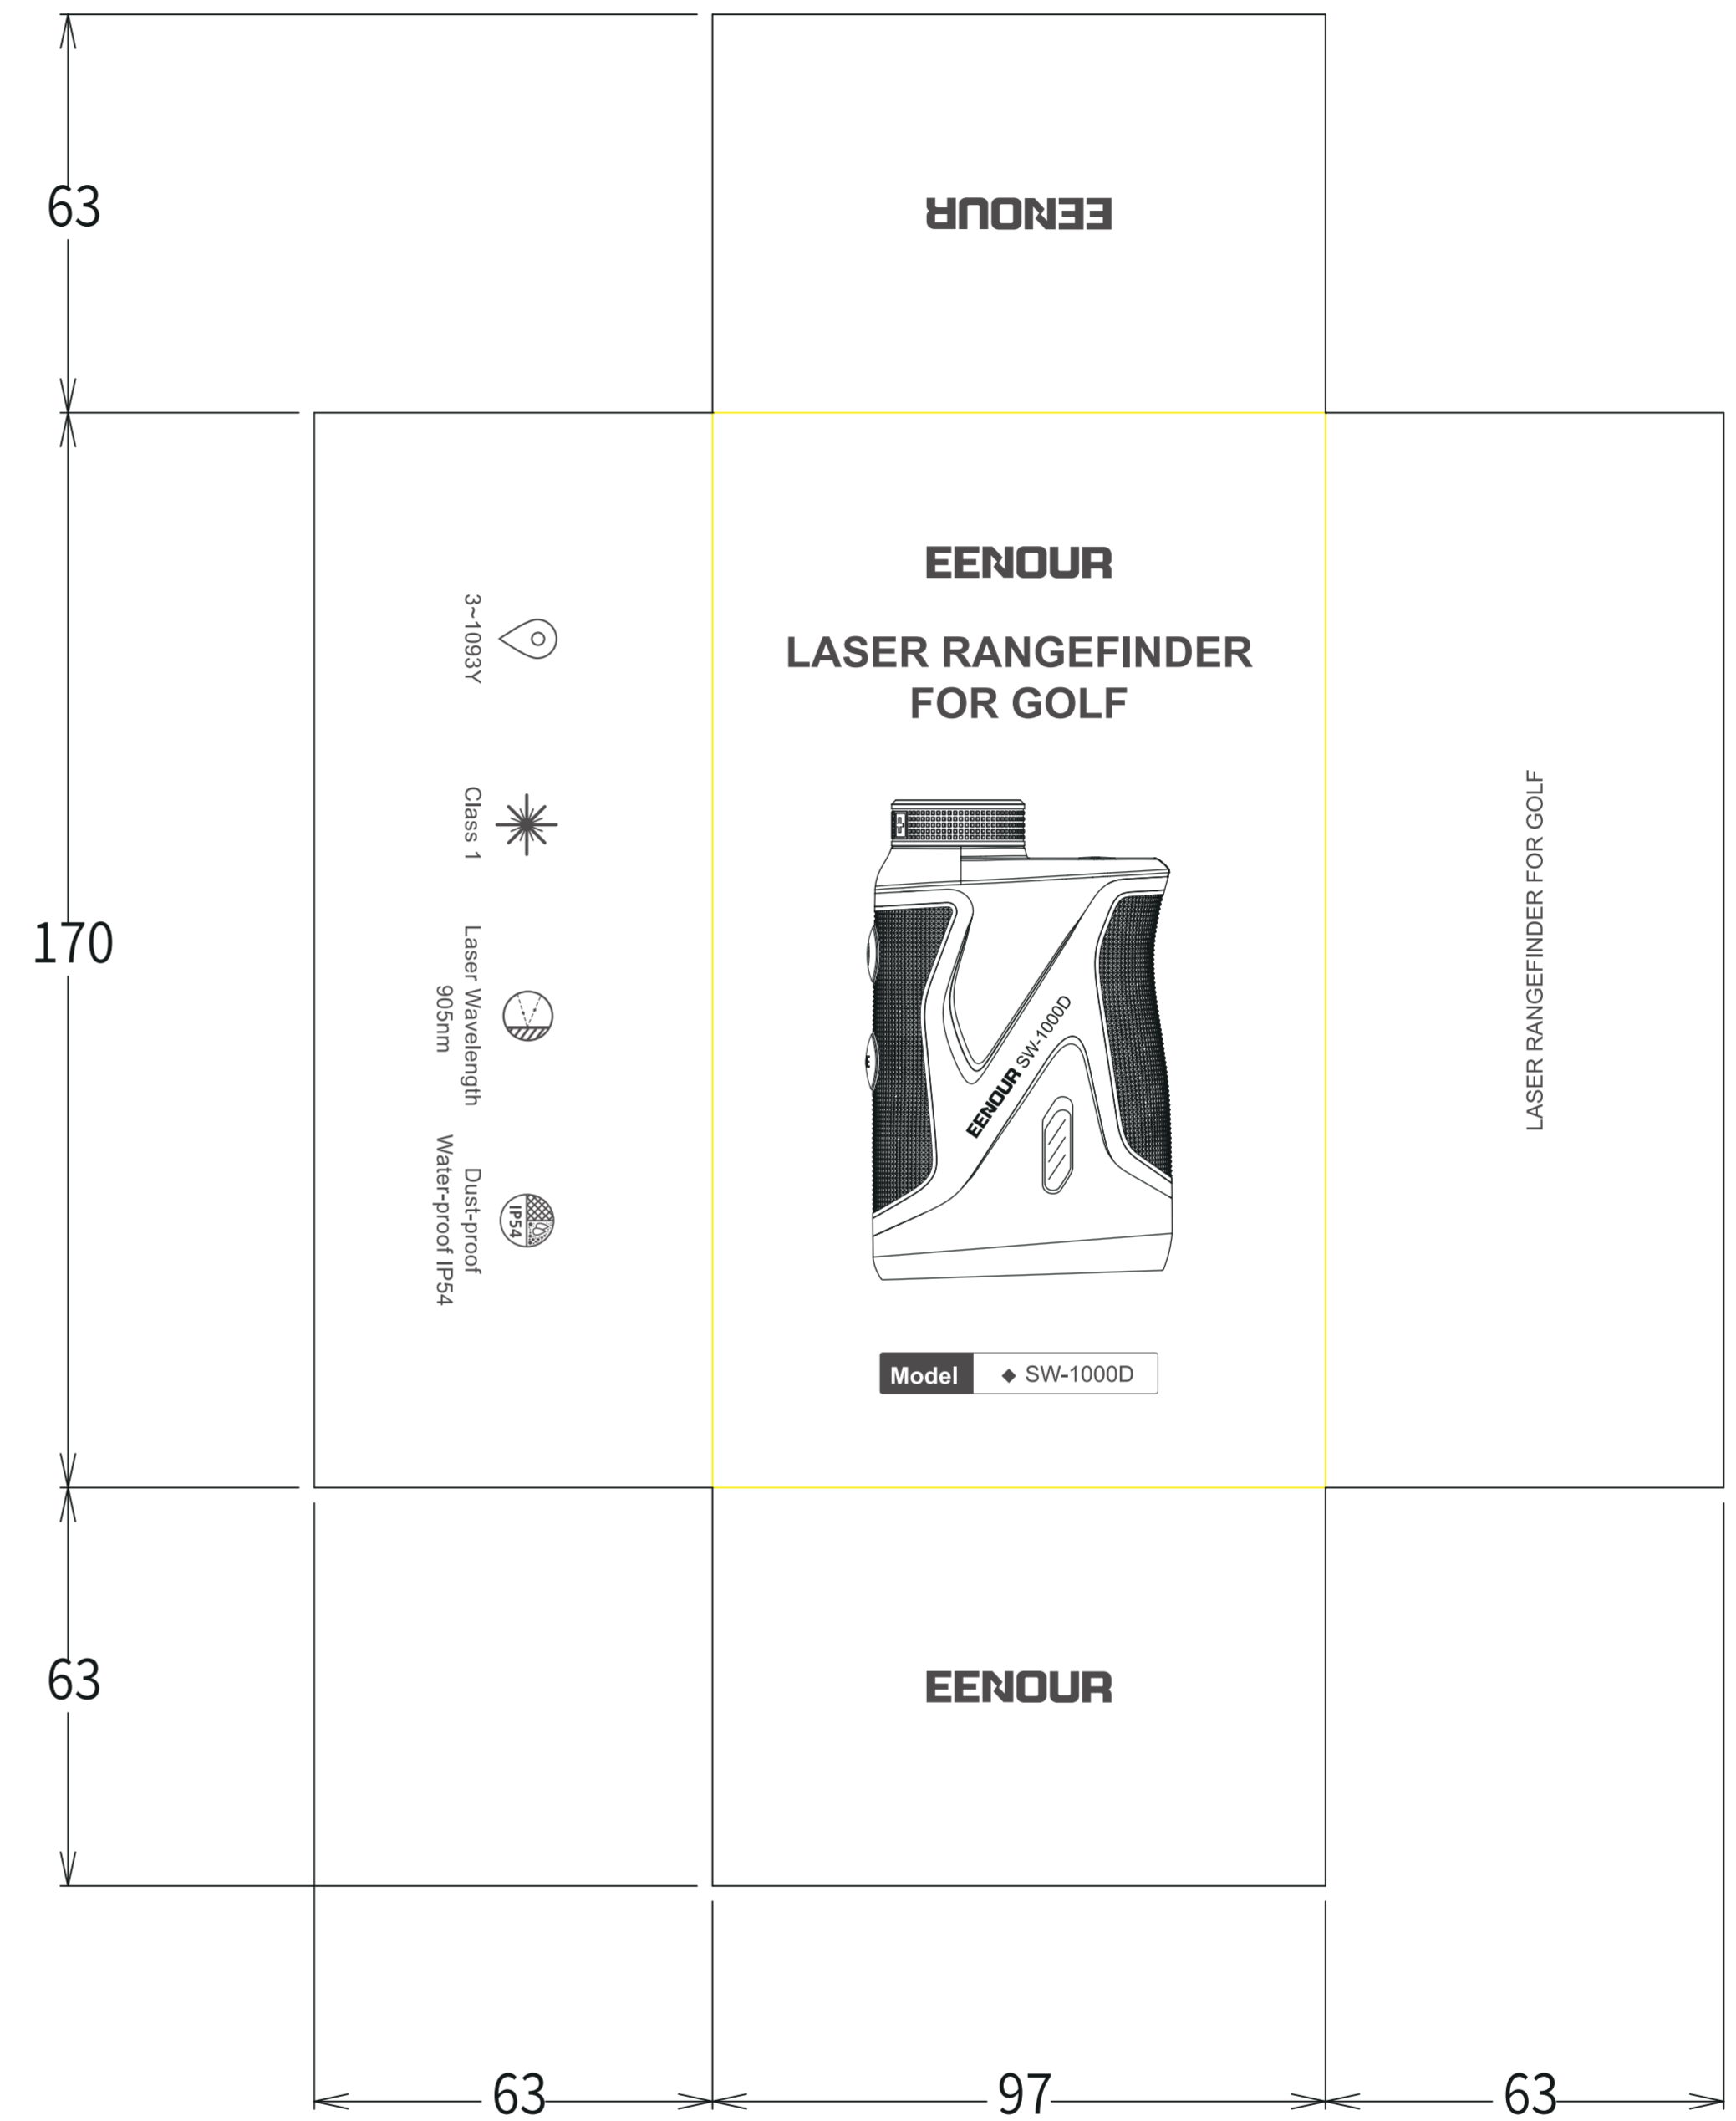

底盒

颜色: PANTONE 10452 C
 尺寸: L166*W93*H61mm±2mm
 材料: 157g哑粉+1200g黑底灰卡, T=2mm
 表面处理: V槽, 4C+1专, 哑胶

顶盖

颜色: PANTONE 10452 C PANTONE 2276 C
 尺寸: L170*W97*H63mm±2mm
 材料: 128粉裱2mm厚度白卡
 表面处理: 哑胶